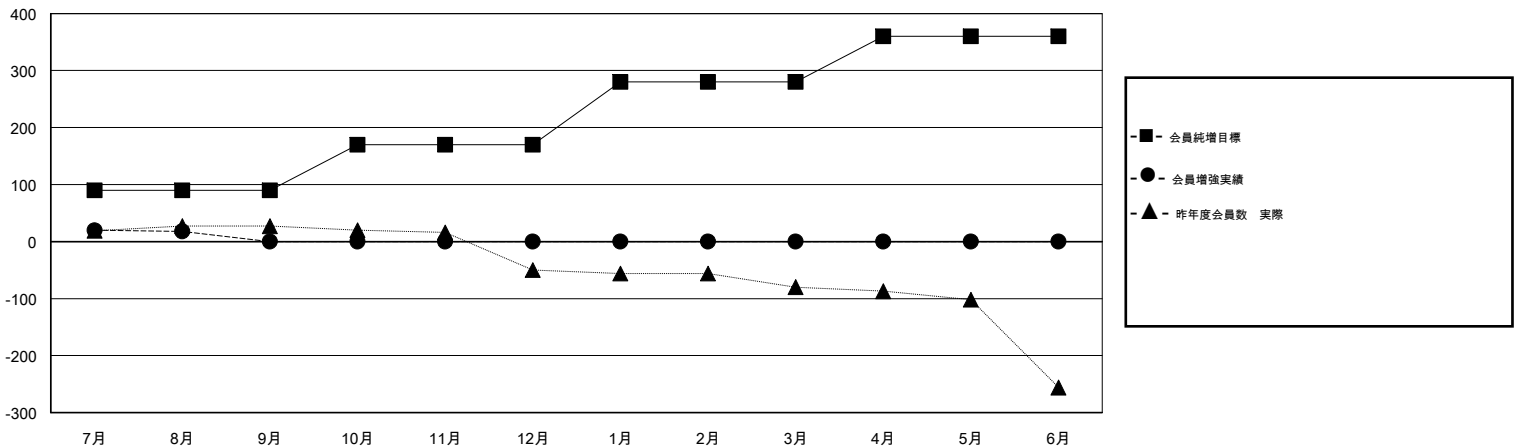

# MONTHLY MEMBERSHIP PROGRESS REPORT

District 336 B

Results as of: 08/31/2017

GMT: MASAYOSHI MARUYAMA, YASUHISA NAKAMURA

地域 JAPAN

GMT会則地域

| クラブ           |        |      |       | 名             |        |        |               |
|---------------|--------|------|-------|---------------|--------|--------|---------------|
| 結果: 2017-2018 |        |      |       | 結果: 2017-2018 |        |        |               |
| 四半期           | 新クラブ目標 | 新クラブ | 解散クラブ | 四半期           | 会員純増目標 | 会員増強実績 | 退会者(転籍を含む) 実際 |
| 7月/8月/9月      | 0      | 0    | 0     | 7月/8月/9月      | 90     | 51     | 33            |
| 10月/11月/12月   | 0      | 0    | 0     | 10月/11月/12月   | 80     | 0      | 0             |
| 1月/2月/3月      | 1      | 0    | 0     | 1月/2月/3月      | 110    | 0      | 0             |
| 4月/5月/6月      | 0      | 0    | 0     | 4月/5月/6月      | 80     | 0      | 0             |

新クラブ目標及び実績累計

会員目標及び実績累計

|          |   |                   |
|----------|---|-------------------|
| 解散クラブ: 0 | 34 CLUBS OF 94 一名以上の新会員を登録                                | <b>男女別</b>        |
| 退会者      | <a href="#">会員累計データを見るには、ここをクリック</a><br><a href="#">ク</a> | 男性 2,593 (81.98%) |
| 物故会員 4   |   | 女性 570 (18.02%)   |
| クラブ解散 0  |   | 女性%年度目標: 5%       |
| その他 29   |   | 世帯主/家族会員合計 699    |
| 合計 33    |   | 国際会費半額の家族会員 381   |